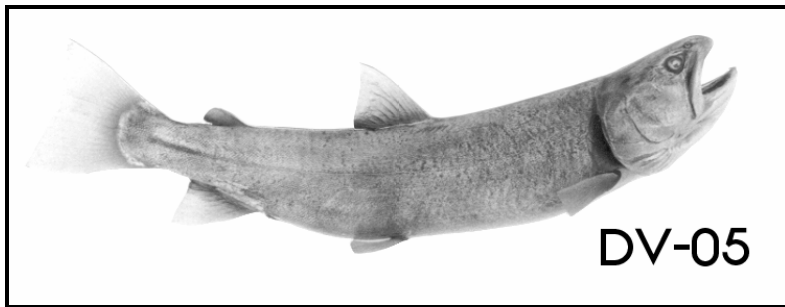

Fisherman's Tale Re-Creations

Phone: (250) 652-7091 Web: www.fish-replicas.com Email: dave@fish-replicas.com

DOLLY/BULL TROUT

MODEL	SIZE	TURN	WT.	PRICE
DV-01	32x15	L-S-C	13.0.....	\$176.00
DV-02	30x16.5	L-C.....	14.0.....	\$165.00
DV-03	32x21	L-C.....	15.0.....	\$176.00

DV-04

35x19.5	R-C	19.0.....	\$192.50
---------------	-----------	-----------	----------

DV-05

22x9.5	R-C	4.0.....	\$121.00
--------------	-----------	----------	----------

DV-06

28x17	R-S-C.....	10.0.....	\$154.00
-------------	------------	-----------	----------

Fisherman's Tale Re-Creations

Phone: (250) 652-7091 Web: www.fish-replicas.com Email: dave@fish-replicas.com

DOLLY/BULL TROUT

MODEL	SIZE	TURN	WT.	PRICE
DV-07	33.5x23	L-S-C	21.0	\$184.25