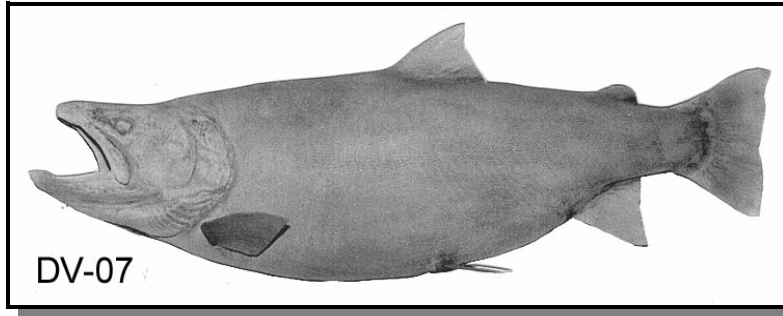

DV-04

35x19.5	R-C	19.0.....	\$192.50
---------------	-----------	-----------	----------

DV-05

22x9.5	R-C	4.0.....	\$121.00
--------------	-----------	----------	----------

DV-06

28x17	R-S-C.....	10.0.....	\$154.00
-------------	------------	-----------	----------

Fisherman's Tale Re-Creations

Phone: (250) 652-7091 Web: www.fish-replicas.com Email: dave@fish-replicas.com

DOLLY/BULL TROUT

MODEL	SIZE	TURN	WT.	PRICE
DV-07	33.5x23	L-S-C	21.0	\$184.25