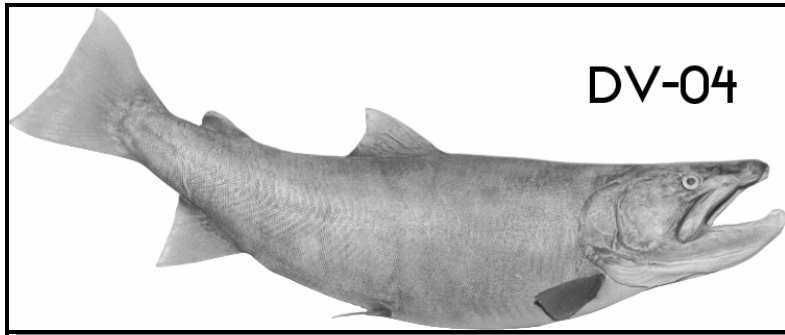

Fisherman's Tale Re-Creations

Phone: (250) 652-7091 Web: www.fish-replicas.com Email: dave@fish-replicas.com

DOLLY/BULL TROUT

MODEL	SIZE	TURN	WT.	PRICE
DV-01	32x15	L-S-C	13.0.....	\$176.00
DV-02	30x16.5	L-C.....	14.0.....	\$165.00
DV-03	32x21	L-C.....	15.0.....	\$176.00

DV-04

35x19.5	R-C	19.0.....	\$192.50
---------------	-----------	-----------	----------

DV-05

22x9.5	R-C	4.0.....	\$121.00
--------------	-----------	----------	----------

DV-06

28x17	R-S-C.....	10.0.....	\$154.00
-------------	------------	-----------	----------